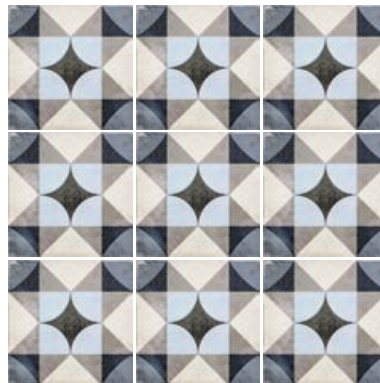

VIENA COLOUR
24404 EQ-5

MUSIC HALL
24405 EQ-5

MAJESTIC COLOUR
24402 EQ-5

Art Nouveau Burgundy, Coral Pink / Embassy Colour 20x20 / 8" x 8"

Art Nouveau Sky Blue, Charcoal Grey / Turin Colour 20 x 20 cm / 8" x 8"

PÀDUA PINK
24407 EQ-5

LA RAMBLA BISCUIT
24408 EQ-5

ARCADE BLUE
24411 EQ-5

PALAIS BLUE
24410 EQ-5

ALAMEDA COLOUR*
24412 EQ-5

FORMATO SIZE	Kg/pza kg/pieces	caja / box			palet / pallet			
		piezas pieces	Kg	m ² sqm	piezas pieces	kg/palet kg/pallet	m ² sqm	cajas boxes
20 x 20 cm. 8" x 8"	0,77	25	19,35	1,00	1.500	1.181	60	60